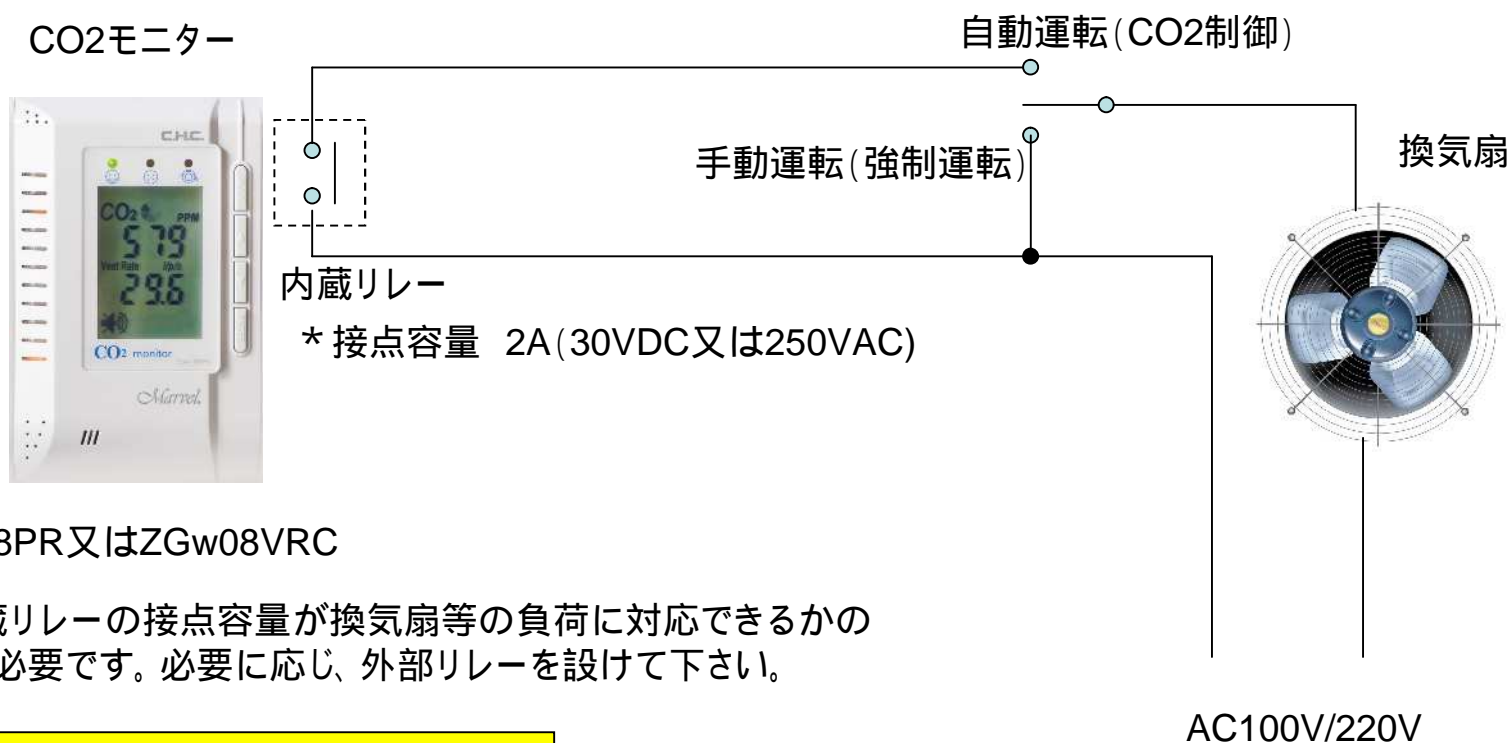

リレー出力による換気扇の制御 (CO2制御)

- 必要なときにのみ換気扇を運転し、省エネルギーを図ります。
- CO2モニターはモニタ機能に加え、制御機能も有しています。

弊社では、お客様毎個別案件毎のシステム提案も行います。